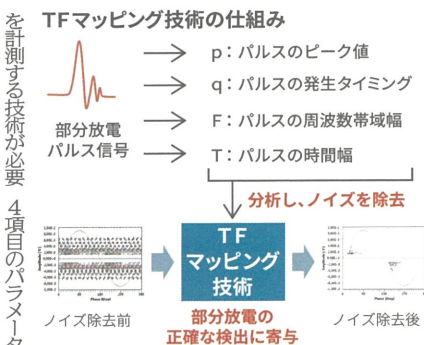

■スポット診断サービス
高圧から特別高圧の電力設備が対象となる。作業員が電力ケーブルにセンサーを当てて部分放電の有無や種類、頻度、大きさを解析。ケーブルと接続している設備の絶縁性能が劣化しているかどうかを判定する。2008年から24年3月までに2千以上の設備を診断してきた実績がある。

スマート保安 3つのサービス

■定期間連続監視サービス
部分放電量が増えたり減ったりを繰り返しながら絶縁劣化が広がっていく。一度の計測で絶縁部の劣化を判断する「スポット診断」で把握しにくい場合は、より詳しく部分放電の傾向をつかむ必要がある。一定期間連続監視サービスならば、設備の稼働状況や天候の良しあしといった部分放電が発生する原因を特定しやすくなる。

異常を捉える 強力な解析技術

2024年5月に来日したトワエレックス幹部と相馬社長(左)

確かな目

「3種類のサービスを提供している。対象機器は電力ケーブルやGIS(ガス絶縁開閉装置)などの遮断機、回転機、変圧器、配電盤と幅が広い。電圧としては3kV以上の高圧に加え、2万Vや6万Vなどの特別高圧、27万5千V以上の超高圧にも対応できる」

スマート保安のセミナーを開いて広くPRする

セミナー通じ 実績を発信

スマート保安サービスをPRするため、トワエレックスはグループ企業を通じて2023年10月に三重県四日市市で電力設備のスマート保安に関するセミナーを開催した。経済産業省が中心となって進める電力保安のスマート化や、それを実現するための先進事例と対応技術を紹介。電力、鉄鋼、化学メーカー、官公庁などから約100人が参加した。専門家がスマート保安の在り方や各種データの活用方法を講演。活用事例として、顧客がトワエレックスのオンライン監視システムを導入した成果を紹介した。