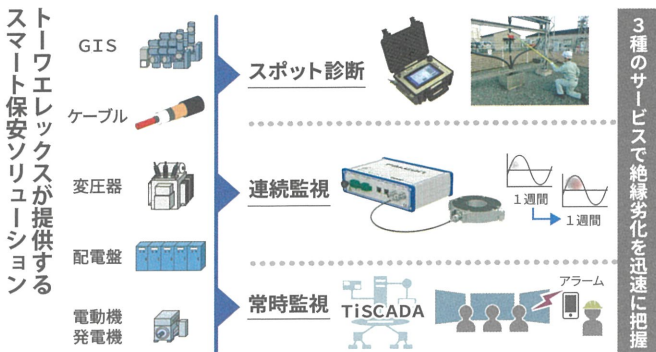

トワエレックス 診断ソリューション

電力設備を守る

日立製作所グループの特約店として原子力発電所のメンテナンス営業などを展開するトワエレックス(東京都千代田区)は4月、グループ企業から電力設備向け診断ソリューション事業を自社に移管し、体制を強化した。相馬淳一社長は、顧客がこの診断ソリューションを導入すれば、「電力設備の絶縁劣化状態を遠隔で正確に把握できるようになる」と確信している。電力会社や製鉄会社など多くの産業へ提案していく考えだ。

■スポット診断サービス
高圧から特別高圧の電力設備が対象となる。作業員が電力ケーブルにセンサーを当てて部分放電の有無や種類、頻度、大きさを解析。ケーブルと接続している設備の絶縁性能が劣化しているかどうかを判定する。2008年から24年3月までに2千以上の設備を診断してきた実績がある。

スマート保安 3つのサービス

■定期間連続監視サービス
部分放電量が増えたり減ったりを繰り返しながら絶縁劣化が広がっていく。一度の計測で絶縁部の劣化を判断する「スポット診断」で把握しにくい場合は、より詳しく部分放電の傾向をつかむ必要がある。一定期間連続監視サービスならば、設備の稼働状況や天候の良しあしといった部分放電が発生する原因を特定しやすくなる。

異常を捉える 強力な解析技術

2024年5月に来日したトワエレックス幹部と相馬社長(左)

確かな目

「3種類のサービスを提供している。対象機器は電力ケーブルやGIS(ガス絶縁開閉装置)などの遮断機、回転機、変圧器、配電盤と幅が広い。電圧としては3kV以上の高圧に加え、2万Vや6万Vなどの特別高圧、27万5千V以上の超高圧にも対応できる」

スマート保安のセミナーを開いて広くPRする

セミナー通じ 実績を発信

スマート保安サービスをPRするため、トワエレックスはグループ企業を通じて2023年10月に三重県四日市市で電力設備のスマート保安に関するセミナーを開催した。経済産業省が中心となって進める電力保安のスマート化や、それを実現するための先進事例と対応技術を紹介。電力、鉄鋼、化学メーカー、官公庁などから約100人が参加した。専門家がスマート保安の在り方や各種データの活用方法を講演。活用事例として、顧客がトワエレックスのオンライン監視システムを導入した成果を紹介した。